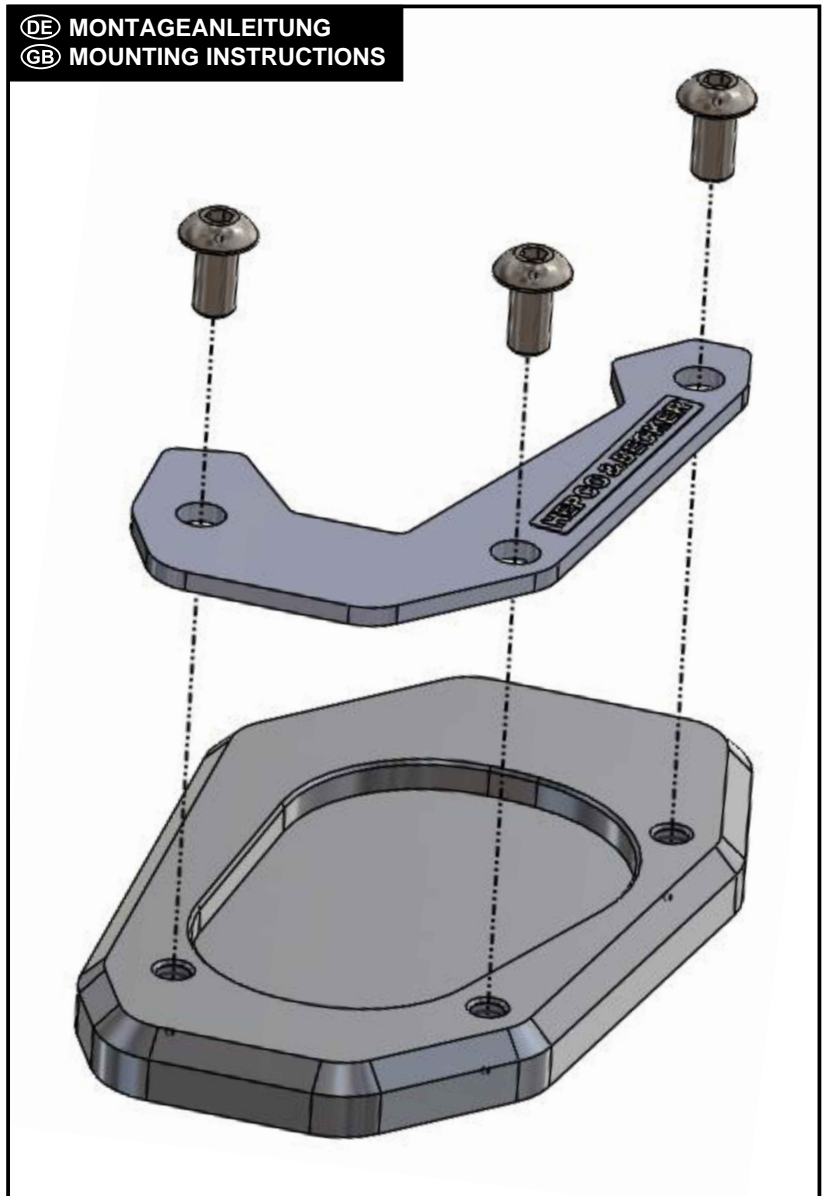

DE MONTAGEANLEITUNG GB MOUNTING INSTRUCTIONS

Weiteres Zubehör auf unsere Homepage. More accessories: see our homepage.

Hepco & Becker GmbH
An der Steinmauer 6
D-66955 Pirmasens
Germany

Tel.: +49 (0)6331 - 1453 - 100
Fax: +49 (0)6331 - 1453 - 120
eMail: vertrieb@hepco-becker.de
www.hepco-becker.de