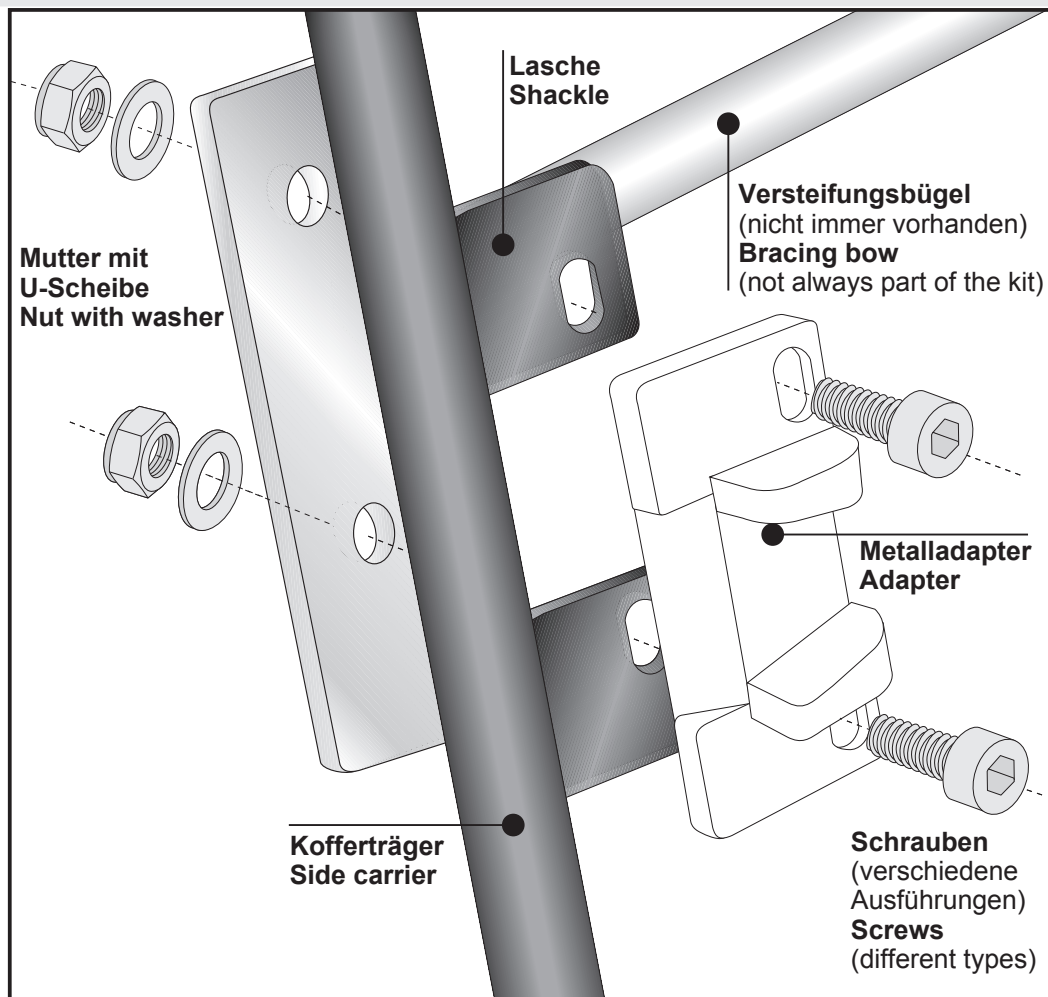

Montage des Metalladapters zum Einhaken des Kofferhalteschlosses

Fastening of the adapter to hook in the fixing lock

Hepco & Becker GmbH
An der Steinmauer 6
D-66955 Pirmasens
Germany

Tel.: +49 (0)6331 - 1453 - 100
Fax: +49 (0)6331 - 1453 - 120
eMail: vertrieb@hepco-becker.de
www.hepco-becker.de