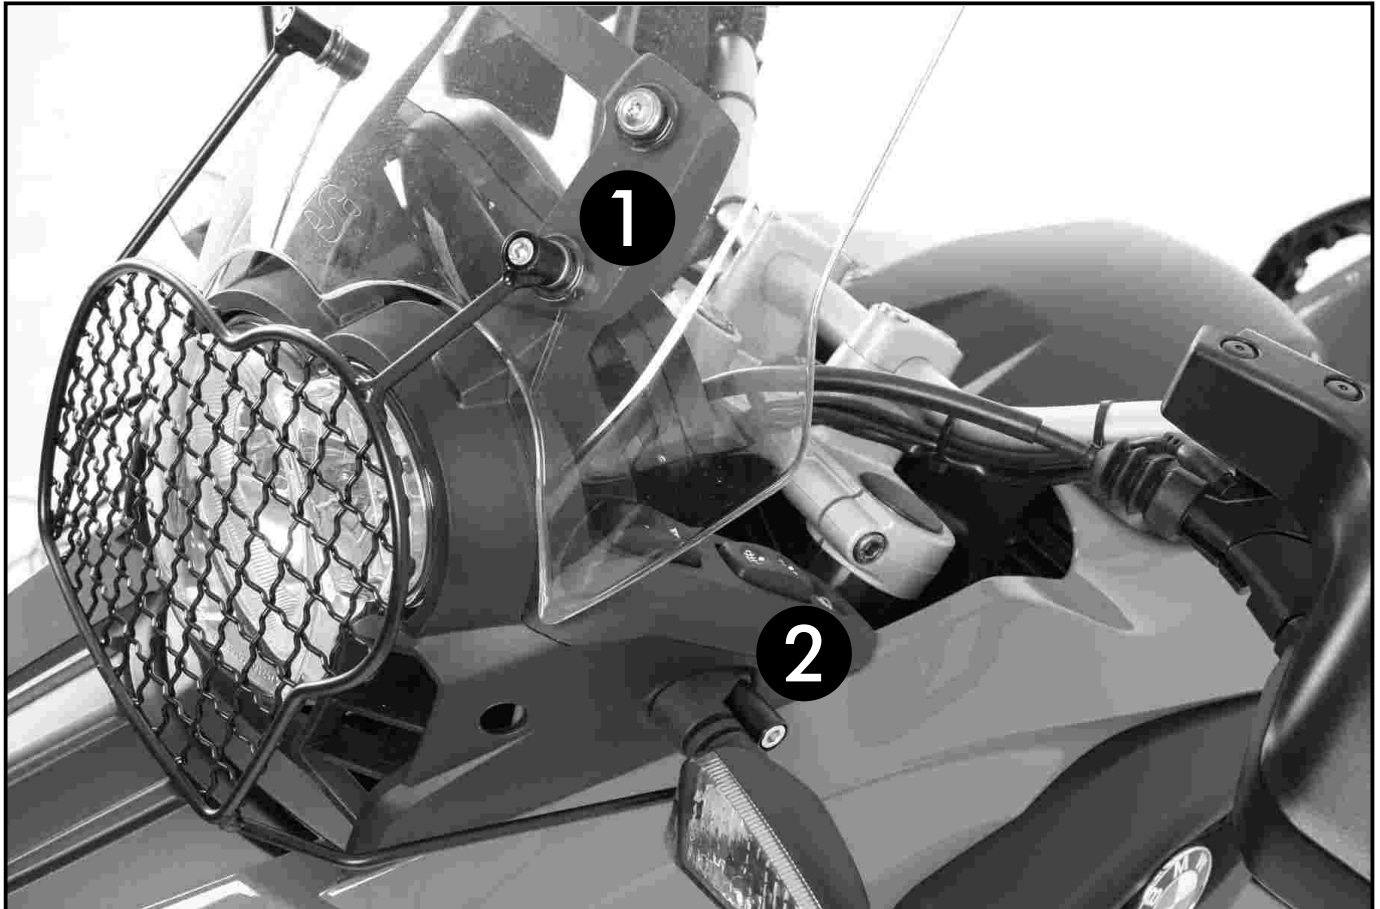

Die beiden Schrauben der vorderen Blinkerbefestigung ausdrehen. Die beiden unteren Schrauben der Frontscheibenbefestigung ausdrehen. Alle Schrauben entfallen.

Lampenschutzgitter in Position bringen und verschrauben. Dazu für die Befestigung an der Frontscheibe ① die Inbusschrauben M5 x 35 verwenden. Für die Befestigung an den Blinkern ② die Inbusschrauben M6x35 verwenden.

Montageanleitung

Das Lampengitter ist für den Offroad-Einsatz entwickelt worden und hat keine TÜV-Zulassung.

Anzugsmomente des Motorradherstellers beachten!
Nach der Montage alle Verschraubungen auf festen Sitz kontrollieren!
Bitte beachten Sie unsere beigegefügt Serviceinformationen.