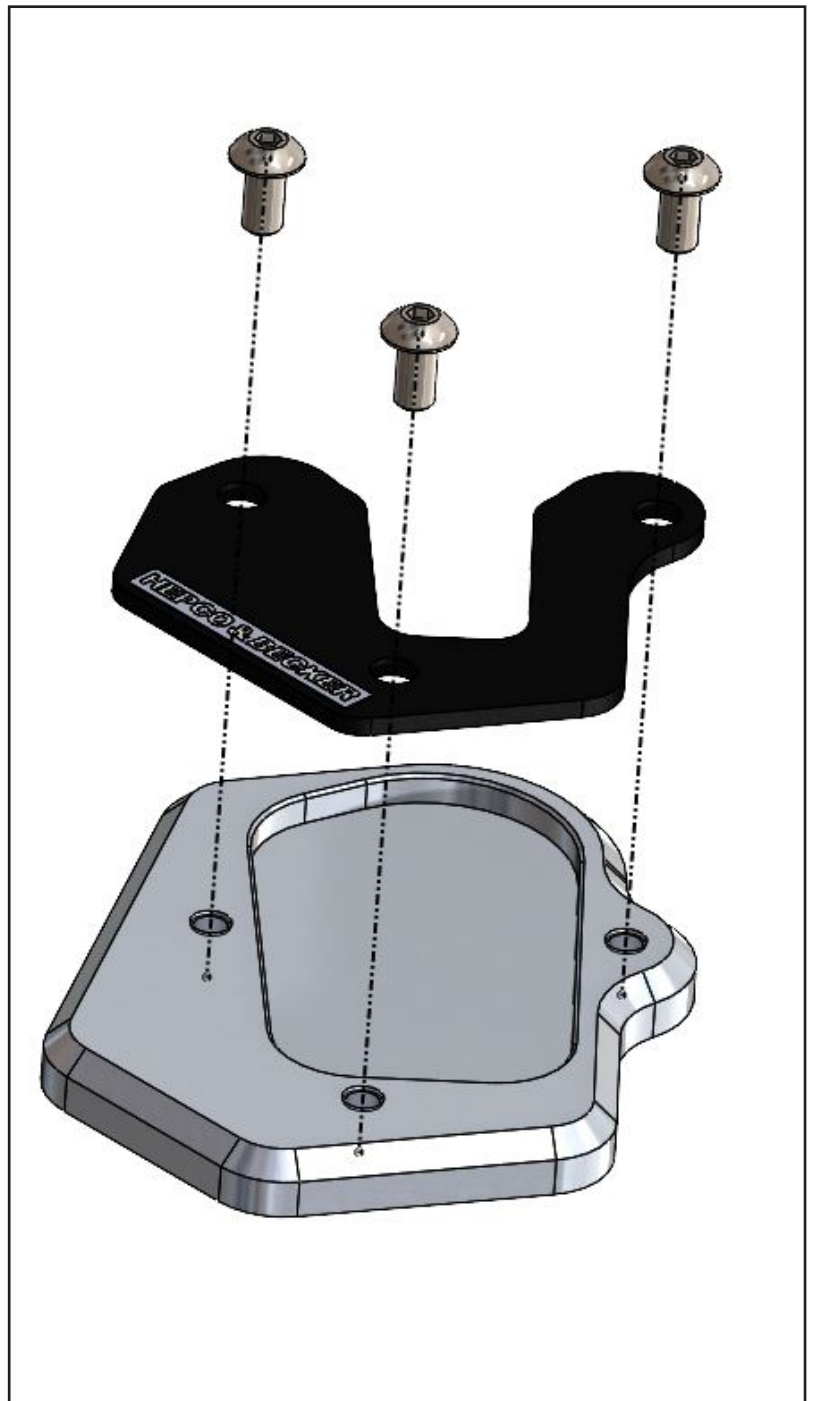

DE WICHTIG
GB IMPORTANT

Schrauben mit Sicherungsmittel sichern. Ziehen sie alle zugänglichen Schrauben zuerst nur locker an. Nachdem alles montiert ist, werden die Schrauben dann handfest angezogen, jedoch max. mit 4 Nm. Dadurch wird sichergestellt, dass das Produkt spannungsfrei angebaut ist. Nach der Montage alle Verschraubungen auf festen Sitz kontrollieren!

Use liquid thread locker to secure the screws. First, tighten all screws only loosely. After mounting all parts the screws are tightened by hand, but max. with 4 Nm. This guarantees, that the product is mounted without tension. Observe the tightening torques of the manufacturer! Control all screw connections after the assembling for tightness!