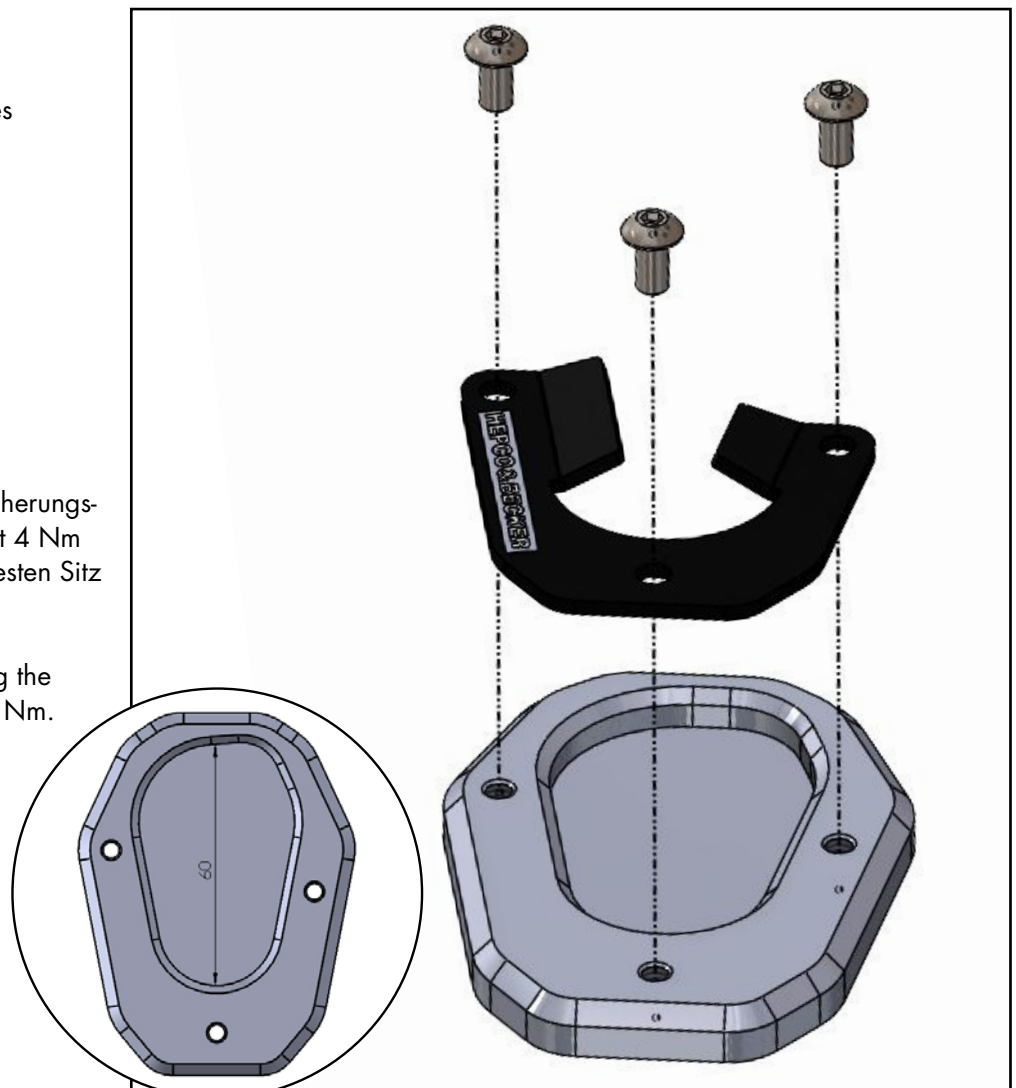

# Seitenständerplatte / Side stand enlargement

**TRIUMPH Tiger 900 Rally / Pro**  
(2020)

Art.Nr./Item-no.:

**42117605 00 91**

**Nicht passend für / Not suitable for**

- TRIUMPH Tiger 900/GT/GT Pro/GT Low → 42117610

## Wichtig / Important

Für die Montage der Schrauben, Sicherungs-  
mittel verwenden und diese dann mit 4 Nm  
anziehen. Nach der Montage den festen Sitz  
kontrollieren!

Use liquid thread locker for mounting the  
screws and then tighten them with 4 Nm.  
After assembly, check the tight fit!