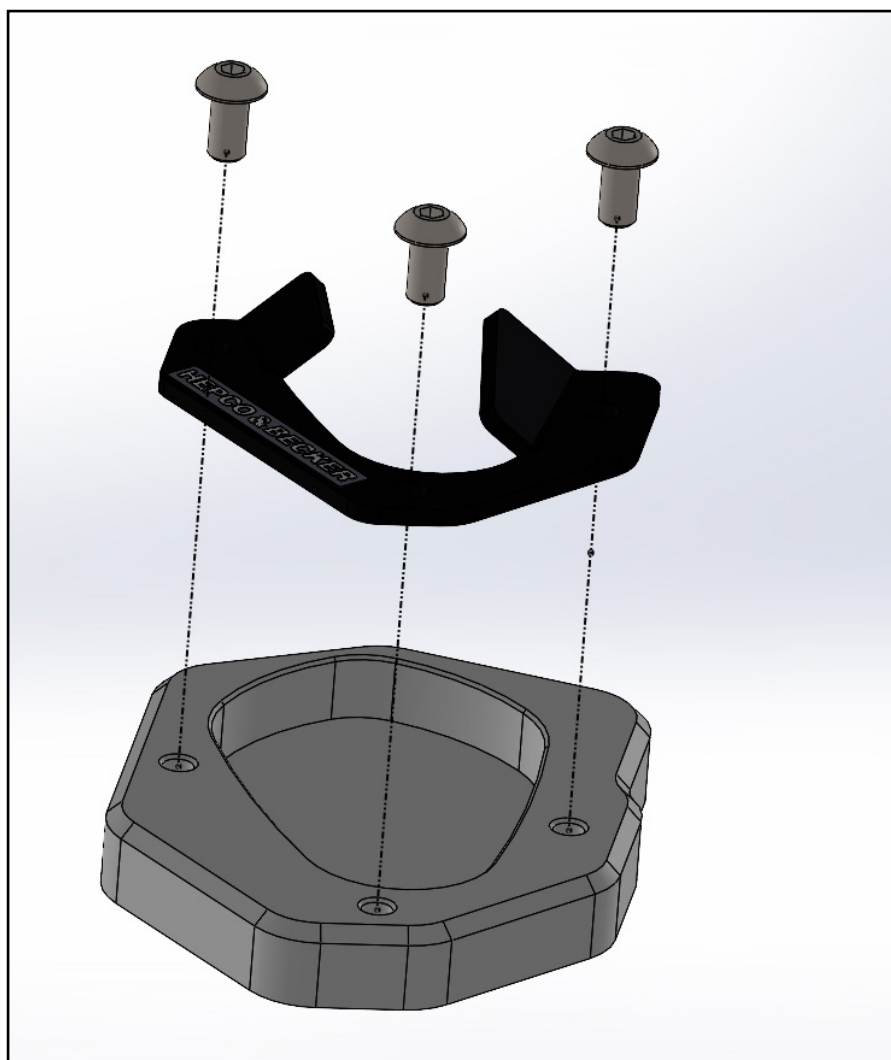

Seitenständerplatte / Side stand enlargement

TRIUMPH Tiger 1200 Rally Pro
GT / GT Pro (2022-)

Art.Nr./Item-no.:

42117640 00 91

TRIUMPH Tiger 1200 Rally Explorer
GT Explorer (2022-)

Art.Nr./Item-no.:

42117639 00 91

Inhalt

1x 700013081 Grundplatte
1x 700013082 Gegenplatte
1x 700013083 Schraubensatz:
3x Linsenschraube M5x10

Content

1x 700013081 Base plate
1x 700013082 Counter plate
1x 700013083 screw kit:
3x Filister head screw M5x10

Benötigte Werkzeuge / Required tools

Innensechskantschlüssel Gr. 3 /
Allen key size 3

Schraubensicherung,
mittelfest /

Liquid thread locker,
medium strength

Vorbereitende Maßnahmen / Preparatory actions

Die Unterseite des Seitenständerfußes
reinigen.
Clean the bottom of the side stand.

Wichtig / Important

Für die Montage der Schrauben, Sicherungs-
mittel verwenden und diese dann mit 4 Nm
anziehen. Nach der Montage den festen Sitz
kontrollieren!

Use liquid thread locker for mounting the
screws and then tighten them with 4 Nm.
After assembly, check the tight fit!