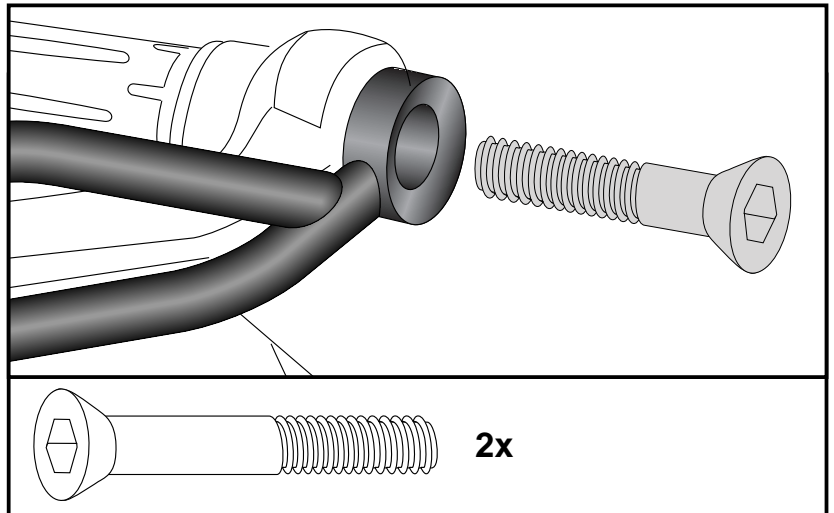

DE MONTAGEANLEITUNG
GB MOUNTING INSTRUCTIONS

Befestigung des Griffschutzes seitlich links und rechts:
Zusammen mit dem Original Handschutz.
Die Verschraubung erfolgt mit den Senkschrauben M10x60.

Fastening of the handle protection bar left and right:
at the original handlebar over the plastic hand protector.
Fix it with countersunk screw M10x60.

2