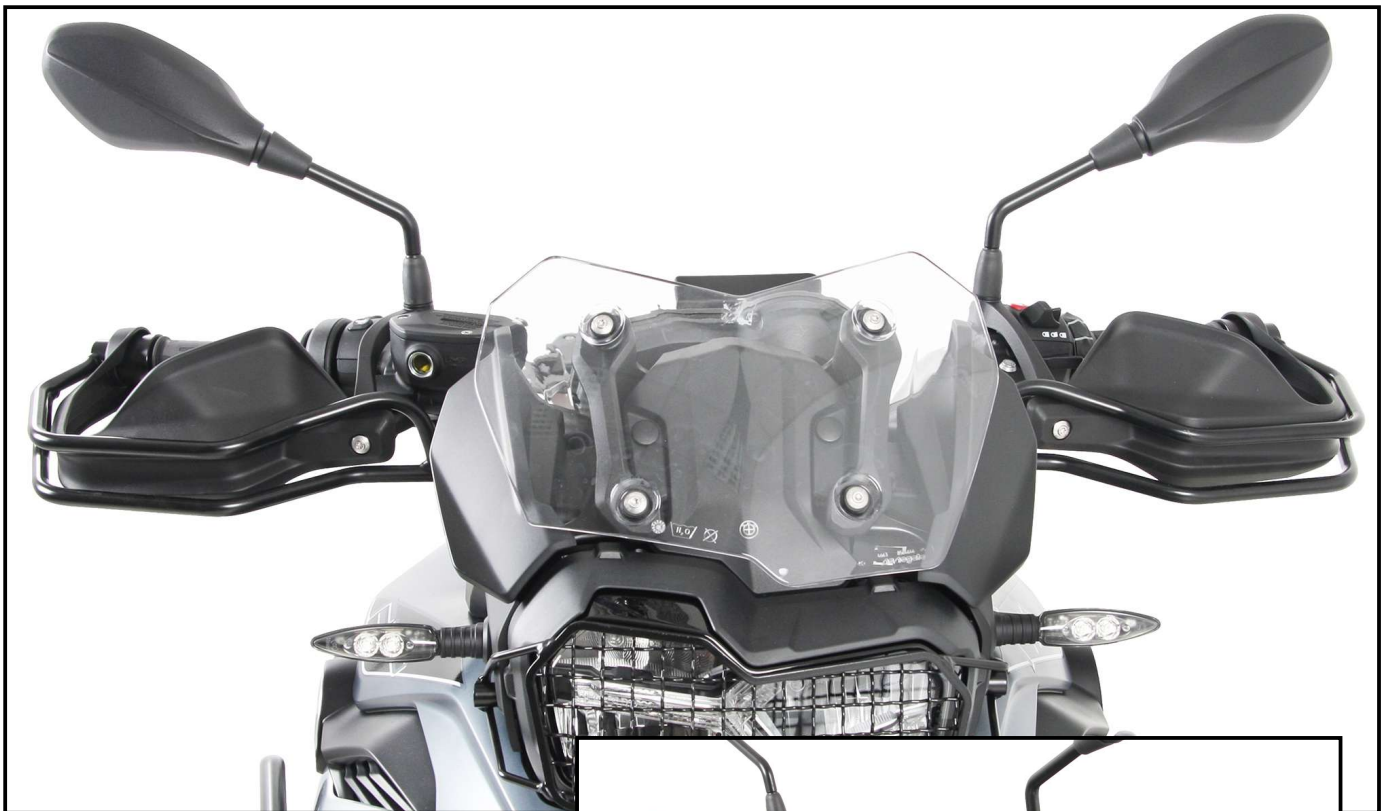

Kann zusammen mit der Original Navihalterung montiert werden.
Can be mounted together with the original navi mount.

DE INHALT
GB CONTENTS

1x	700010210	Griffschutz links	1x	700010210	Handle protection left
1x	700010211	Griffschutz rechts	1x	700010211	Handle protection right
1x	700010136	Schraubensatz:	1x	700010136	Screw kit:
4x		Senkschraube M8x60	4x		Countersunk screw M8x60
4x		Zylinderschraube ISK M5x25	4x		Allen screw M5x25
2x		Senkschraube M10x60	2x		Countersunk screw M10x60
4x		U- Scheibe Ø6,4xØ18	4x		Washer Ø6,4xØ18
4x		Senkscheibe ø8,4	4x		Countersunk washer ø8,4
4x		Stahldistanz Ø16xØ12x16 schwarz	4x		Steel spacer Ø16xØ12x16 black