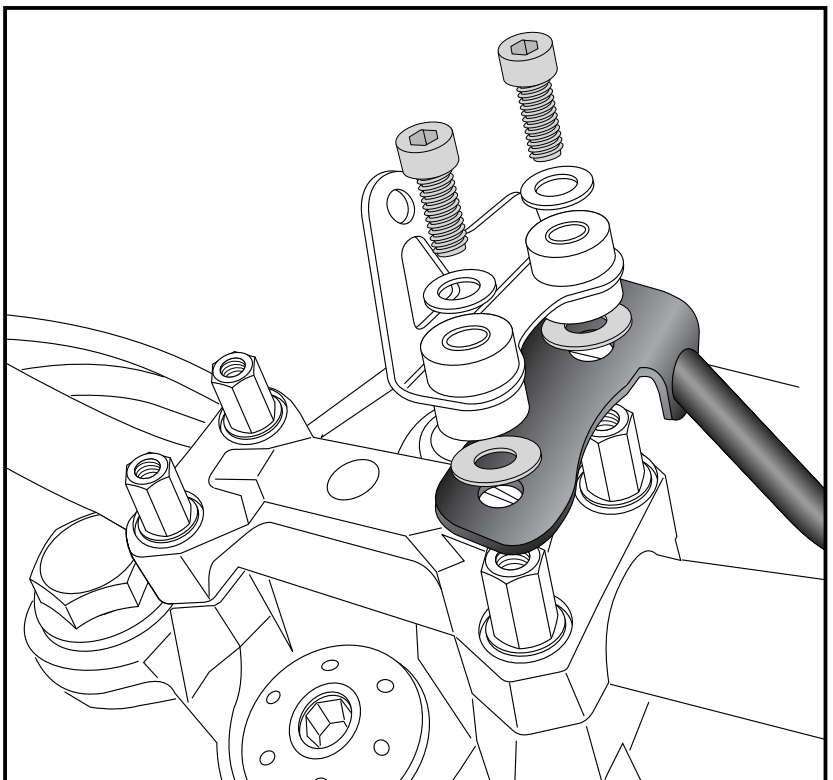

DE MONTAGEANLEITUNG
GB MOUNTING INSTRUCTIONS

Montage mit Original-Navihalterung
Fastening with the original navi mount

Befestigung des Griffschutzes mitte:
Zwischen den nun freien 6-Kant
Distanzen und der Navihalterung mit den
Zylinderschrauben M5x25 sowie den
originalen U-Scheiben. Zwischen die
Gummipuffer der Halterung und den
Griffschutzlaschen die U- Scheiben
Ø6,4xØ18 fügen.

**Vorsicht: Die kleinen Stahldistanzen in
den Gummipuffer nicht verlieren!**

Fastening of the handle protection
bar middle:
Between the now free hexagon spacers
and the navi mount with allen screws
M5x25 and original washers. Add the
washers Ø6,4xØ18 between the rubber
buffers of the holder and the handle
protection tabs.

**Caution: Do not lose the small steel
spacers in the rubber buffer!**

1