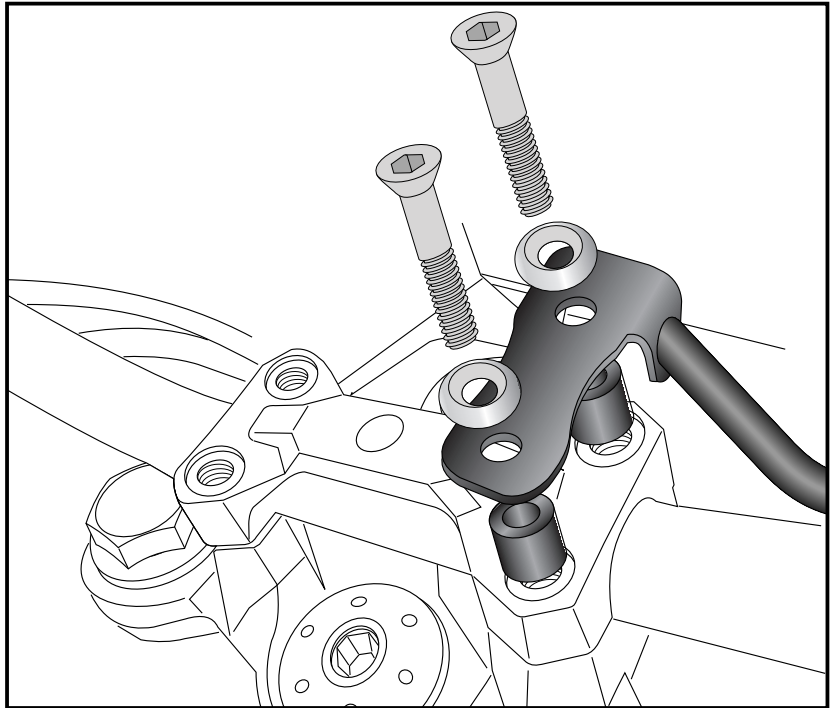

DE MONTAGEANLEITUNG
GB MOUNTING INSTRUCTIONS

Montage ohne Original-Navihalterung
Fastening without the original navi mount

Befestigung des Griffschutzes mitte:
über der Lenkerverschraubung.
mit Senkschrauben M8x60 und
Senkscheiben Ø8,4. Zwischen Lasche
und Klemmung die Stahldistanzen
Ø16xØ12x16 fügen.

Fastening of the handle protection
bar middle:
at the handle bar bolting with
countersunk screws M8 x 60 and
countersunk washer Ø8,4. Add the steel
spacer Ø16xØ12x16 between the lug
and the handlebar clamp.

1