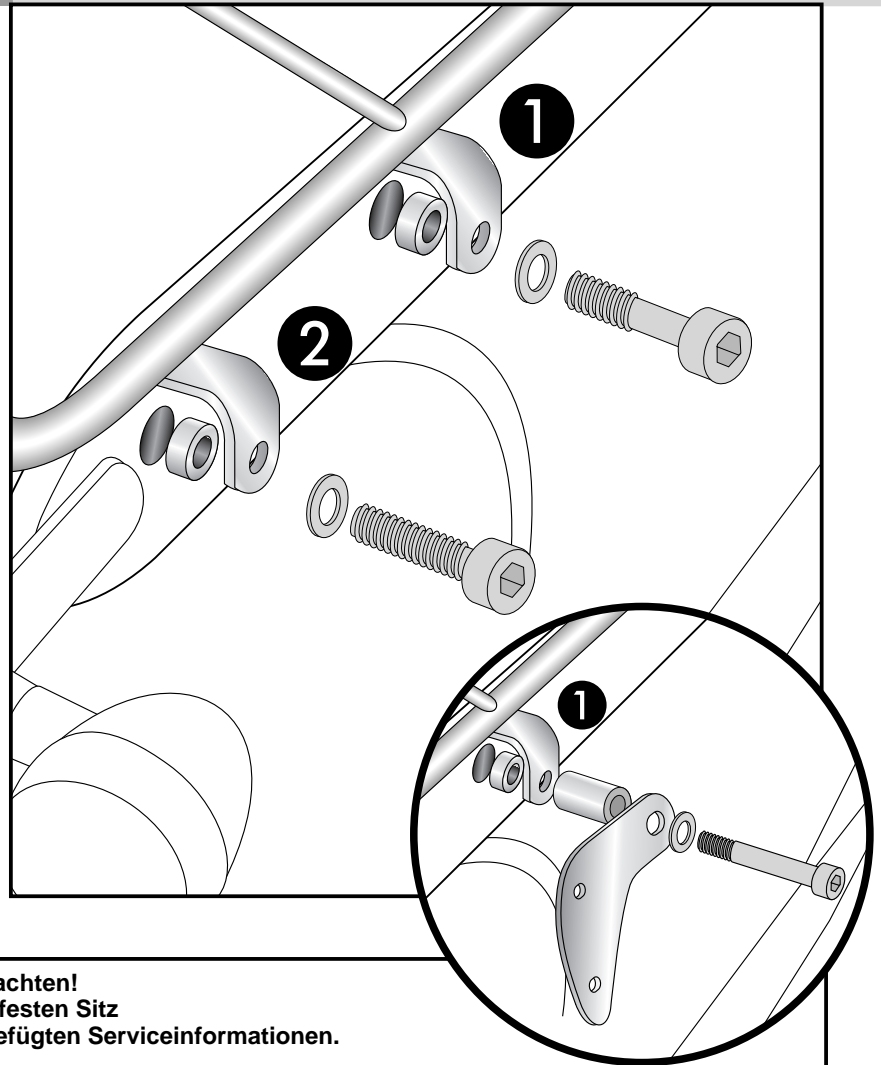

Anzugsmomente des Motorradherstellers beachten!
Nach der Montage alle Verschraubungen auf festen Sitz kontrollieren! Bitte beachten Sie unsere beigefügten Serviceinformationen.
Weiteres Zubehör:

Honda VT 750 Shadow Modell 2004-2007

Packtaschenhalter	Art.-Nr. 625.939	Kofferträger chrom	Art.-Nr. 650.939 00 02
Gepäckbrücke chrom	Art.-Nr. 650.939 01 02	Motorschutzbügel	Art.-Nr. 501.939
Solorack mit Rückenlehne	Art.-Nr. 611.118	Solorack ohne Rückenlehne	Art.-Nr. 600.118
Twinlights	Art.-Nr. 400.939	Fender Guard	Art.-Nr. 410.939

Honda VT 750 Shadow Modell 2008

Packtaschenhalter	Art.-Nr. 625.955	Kofferträger chrom	Art.-Nr. 650.955 00 02
Gepäckbrücke chrom	Art.-Nr. 650.955 01 02	Motorschutzbügel	Art.-Nr. 501.955
Solorack mit Gepäckbrücke	Art.-Nr. 611.955	Solorack ohne Gepäckbrücke	Art.-Nr. 600.955
Twinlights	Art.-Nr. 400.955	Fender Guard	Art.-Nr. 410.955

Hepco & Becker GmbH
An der Steinmauer 6

D-66955 Pirmasens

Tel.: 06331 - 1453 - 100

Fax: 06331 - 1453 - 120

eMail: vertrieb@hepco-becker.de

www.hepco-becker.de