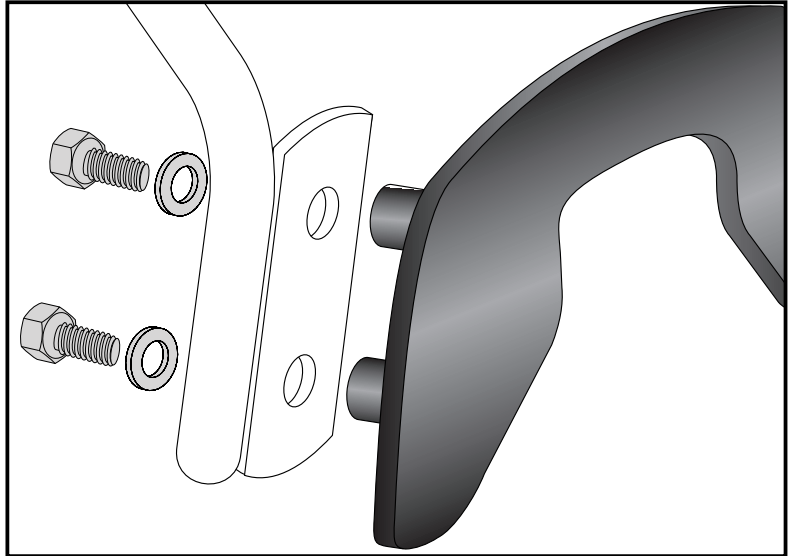

DE MONTAGEANLEITUNG
GB MOUNTING INSTRUCTIONS

Montage des C-Bows links:

An den montierten Haltestreben.
Dazu die Sechskantschrauben M6x16
und die U-Scheiben Ø6,4 verwenden.

Fastening of the C-Bow left:

at the adapters with hexagon bolts
M6 x 16 and washers ø6,4.

2