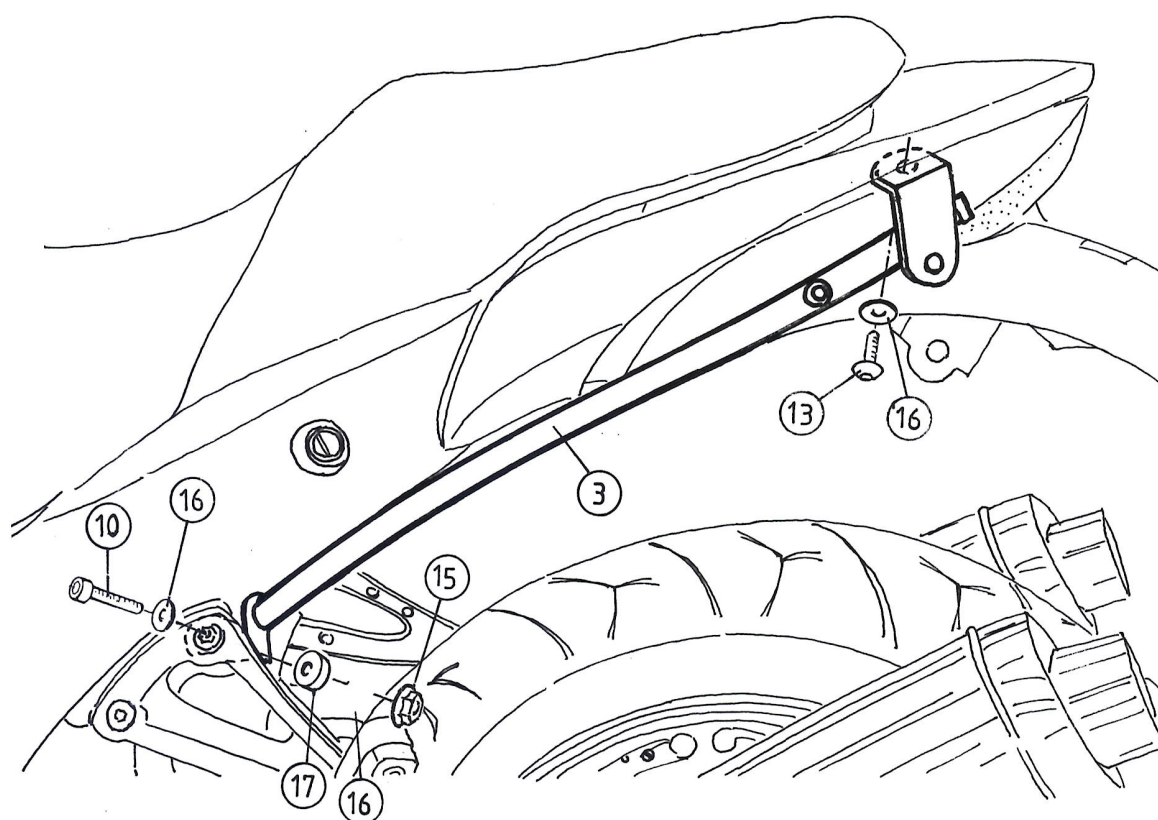

Rohradapter für YAMAHA BT 1100 Bulldog

Motorradkoffer
Gepäckträger
Zweiradzubehör
Werkzeugkoffer
Spezialkoffer

Artikel-Nummer:
650.4503 01 01 schwarz Gepäckbrücke
650.4503 00 01 schwarz Kofferträger

An der Steinmauer 6
D-66955 Pirmasens
Tel.:06331 - 1453 - 100
Fax:06331 - 1453 - 120
www.hepco-becker.de

Montagehinweise für Rohradapter

Die hinteren Blinker verbleiben in der Originalposition.

| Teile Nr. | Anzahl | Bezeichnung |
|-----------|--------|---|
| ② | 1 | Rohradapter rechts |
| ③ | 1 | Rohradapter links |
| ①⑩ | 2 | Linsenkopfschrauben M 8 x 50 |
| ①③ | 2 | Linsenkopfschrauben M 8 x 20 |
| ①⑤ | 2 | selbstsichernde Muttern M 8 |
| ①⑥ | 6 | U-Scheiben \varnothing 8,4 mm |
| ①⑦ | 2 | Aludistanzen \varnothing 18 x \varnothing 9 x 10 mm |