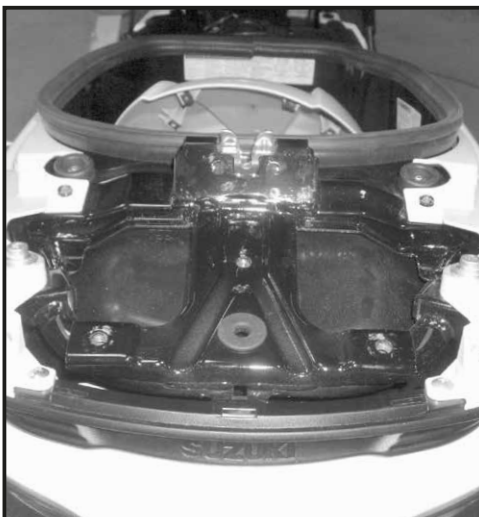

Sitzbank öffnen. Die Original Rückenlehne muß demontiert werden. Zuerst das Polster abnehmen. Dann unten die Schrauben des Kunststoffteils lösen, oben die Clipse vorsichtig lösen. Kunststoffteil abnehmen. Hinteres Kunststoffteil nach Lösen der Schrauben ebenfalls abnehmen. Den nun freiliegenden Stahlrohrhalter demontieren. Nach Demontage aller genannten Teile sollte es so aussehen, wie im nebenstehenden Bild zu sehen.

Open the seat bench. The original backrest must be removed. First remove the upholstery. Then unscrew the screws of the plastic part at the bottom and carefully loosen the clips at the top. Remove the plastic part. Remove the rear plastic part after loosening the screws. Remove the now exposed steel tube holder. After disassembly of all mentioned parts it should look like the picture on the left.