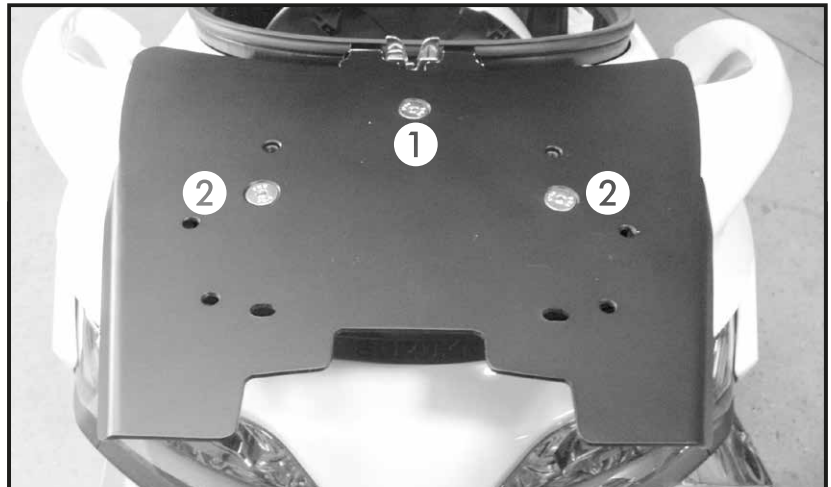

Fastening of the adapter plate:

At the now free holes of the backrest screw connection (steel tube holder) in the frame. Use the countersunk screws

front: 1x M8x60 and rear: 2x M8x50.

1