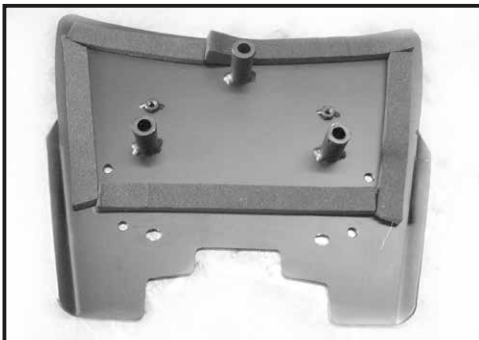

Dichtband auf die Rückseite der Adapterplatte aufkleben.
Stick sealing tape on the back side of the adapter plate as shown