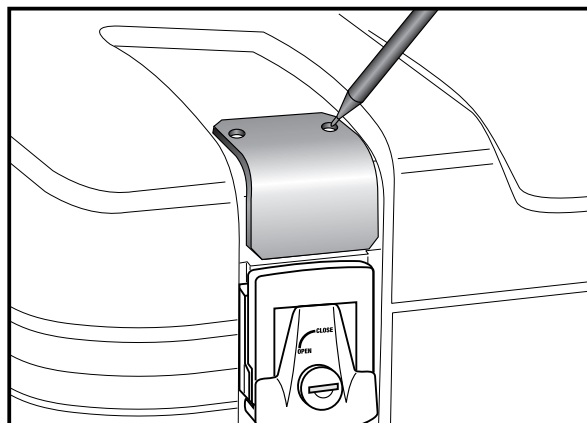

- 1 Winkelplatte
- 1 Bügel
- 2 Blechschrauben
- 2 U-Scheiben

The kit includes the following parts:

Quant description

- 1 angle plate
- 1 bow
- 2 tapping screw
- 2 washer

Der Bausatz umfasst die folgenden Teile:
Stück Bezeichnung

- 1 Winkelplatte
- 1 Bügel
- 2 Blechschrauben
- 2 U-Scheiben

The kit includes the following parts:

Quant description

- 1 angle plate
- 1 bow
- 2 tapping screw
- 2 washer

Vorbereitung:

Winkelplatte auf dem Koffer auflegen
und die beiden Löcher mit einem Stift
auf dem Koffer markieren.

Preparing

Place the angle plate on the case and
mark the two holes with a pencil on the
case.

Vorbereitung:

Winkelplatte auf dem Koffer auflegen
und die beiden Löcher mit einem Stift
auf dem Koffer markieren.