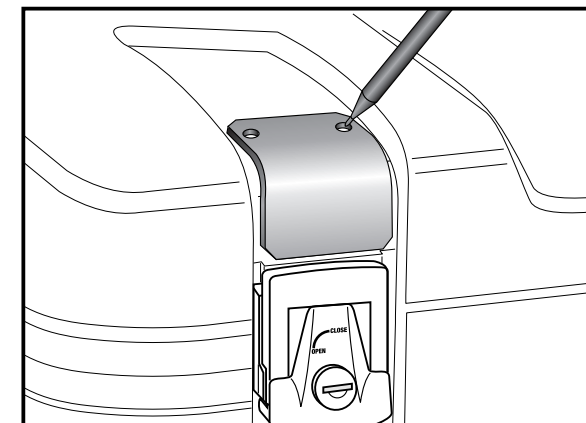

Preparing

Place the angle plate on the case and
mark the two holes with a pencil on the
case.