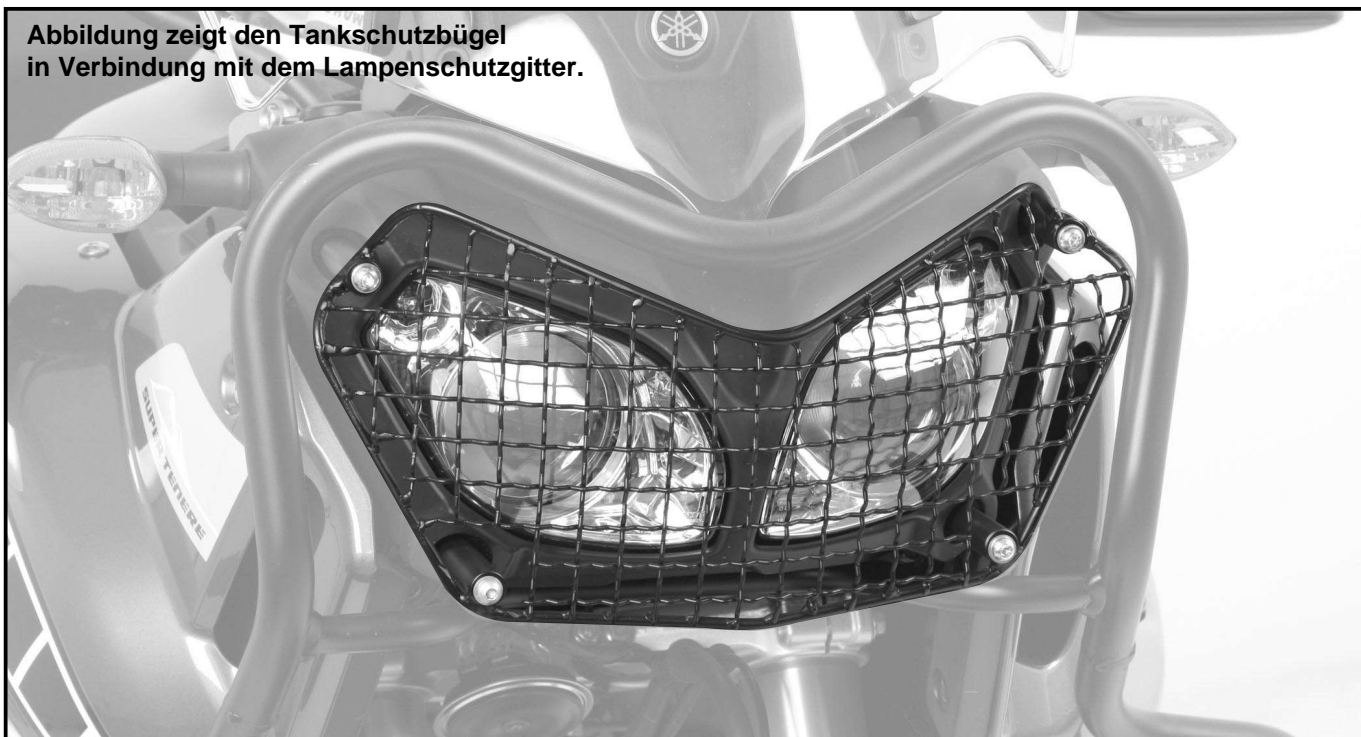

Lampenschutzgitter

YAMAHA XT 1200 Z Super Tenere
bis Baujahr 2013

YAMAHA XT 1200 Z Super Ténéré
YAMAHA XT 1200 ZE Super Ténéré
ab Baujahr 2014

Art.-Nr.: 700.4531 schwarz

Seitenkoffer
Topcases
Gepäckträger
Lock it System
Softbags
Aluminiumkoffer
Lederkoffer
Schutzbügel
Hauptständer
Chopper-Parts
Quad-Parts
Accessoires

Montageanleitung

1	700007375	Lampengitter	Die Originalschrauben der Lampenmaske demontieren. Diese entfallen.
4	150.724	Linsenkopfschrauben M6x80	Das Lampengitter in die nun freien Bohrungen einführen, und mit den Linsenkopfschrauben M6x80 sowie U-Scheiben Ø6,4 befestigen.
4	150.809	U-Scheiben Ø6,4	

Abbildung zeigt den Tankschutzbügel in Verbindung mit dem Lampenschutzgitter.

Das Lampengitter ist für den Offroad-Einsatz entwickelt worden und hat keine TÜV-Zulassung.

Anzugsmomente des Motorradherstellers beachten!
Nach der Montage alle Verschraubungen auf festen Sitz kontrollieren!
Bitte beachten Sie unsere beigefügten Serviceinformationen.