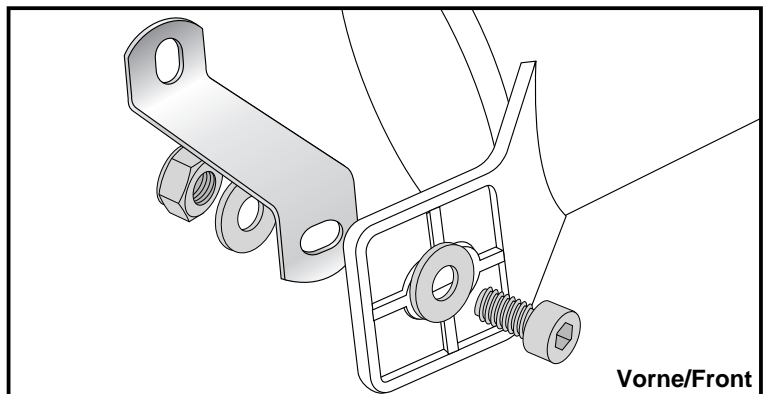

Montage des Halters hinten:

Mit den Sechskantschrauben M6x25, den Karosseriescheiben Ø6,4xØ18 sowie den selbstsichernden Muttern M6.

Fastening of the rear holder:

With hexagon screws M6x25, washers Ø6,4xØ18 and self-lock nuts M6.

Montage des Halters vorne:

Mit der Zylinderschraube M6x20, den Karosseriescheiben Ø6,4xØ18 sowie der selbstsichernden Mutter M6.

Fastening of the front holder:

With allen screw M6x20, washers Ø6,4xØ18 and self-lock nut M6.