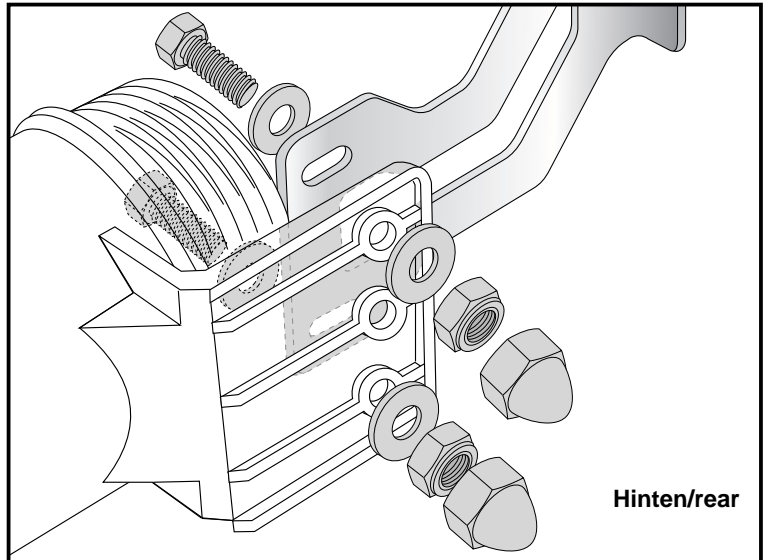

742671 00 01 Schwarz/black

Die Schrauben sowie die Muttern des Kofferadapters (zum Einhängen des Kofferhalteschlosses) am Kofferträger entfernen, Schrauben entfallen.
Dismantle screws and nuts of the case adapter (to hook in the fixing lock) at the side carrier. Screws are obsolete.

Montage des Halters hinten:

Mit den Sechskantschrauben M6x25, den Karosseriescheiben Ø6,4xØ18 sowie den selbstsichernden Muttern M6.

Fastening of the rear holder:

With hexagon screws M6x25, washers Ø6,4xØ18 and self-lock nuts M6.

Montage des Halters vorne:

Mit der Zylinderschraube M6x20, den Karosseriescheiben Ø6,4xØ18 sowie der selbstsichernden Mutter M6.

Fastening of the front holder:

With allen screw M6x20, washers Ø6,4xØ18 and self-lock nut M6.