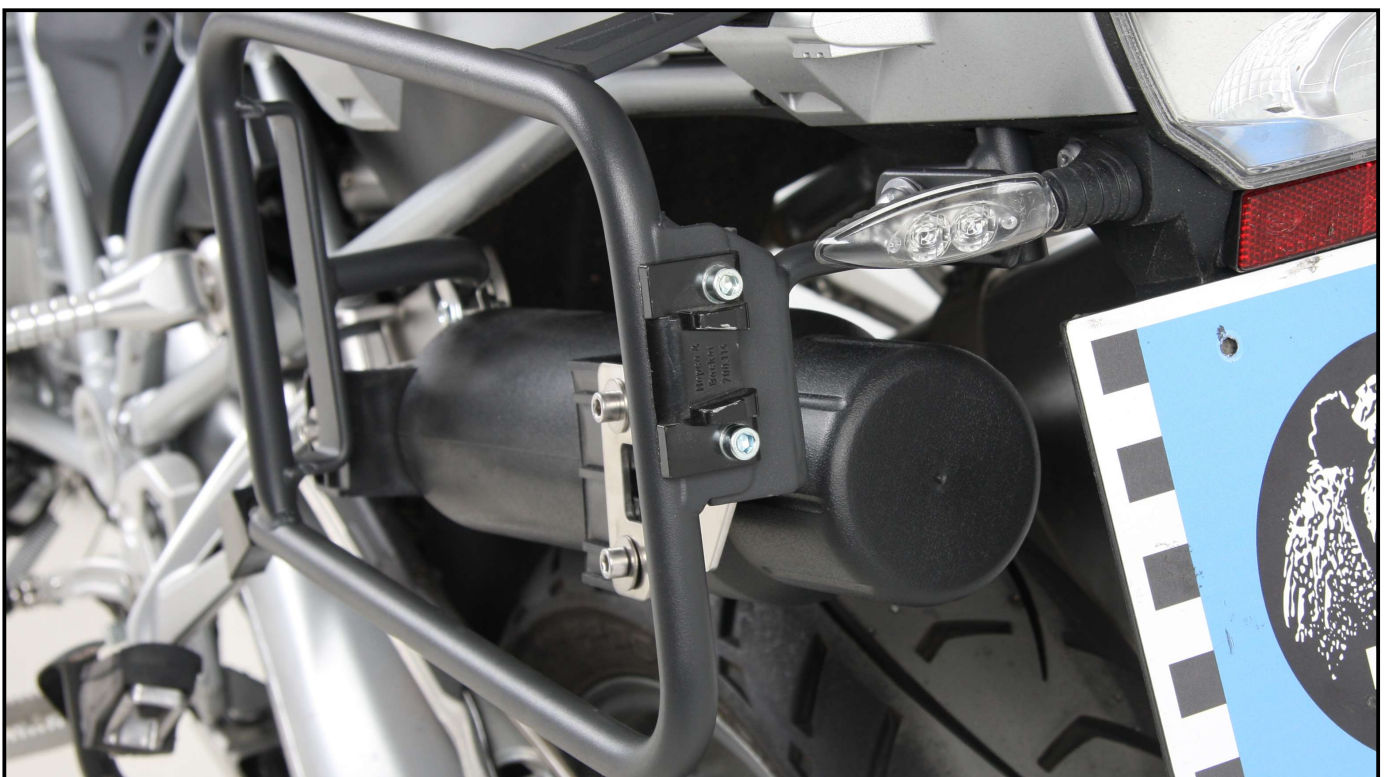

DE BENÖTIGTE WERKZEUGE
GB TOOLS REQUIRED

280318/250418/251018