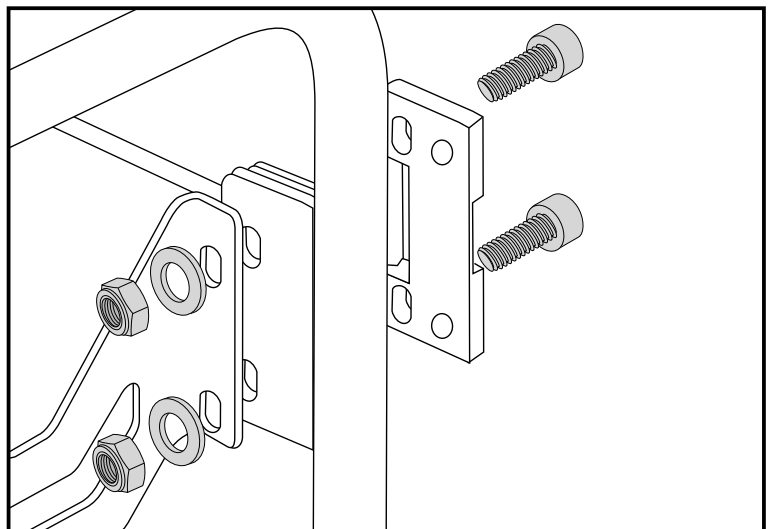

Fastening at the side carrier rear:

At the flaps of the carrier together with the case adapter. Use allen screws M6x25, washers and the self-lock nuts M6. Stick Logo.