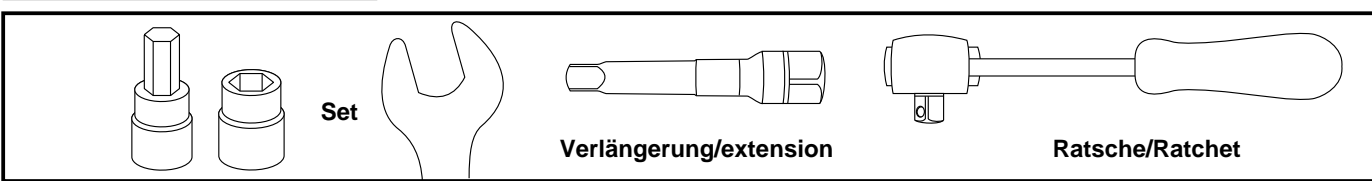

DE BENÖTIGTE WERKZEUGE
GB TOOLS REQUIRED

280318/250418/251018