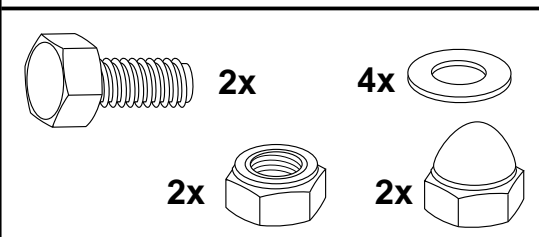

742671 00 01 Schwarz/black

Die Schrauben sowie die Muttern des Kofferadapters (zum Einhängen des Kofferhalteschlosses) am Kofferträger entfernen, Schrauben entfallen.
Dismantle screws and nuts of the case adapter (to hook in the fixing lock) at the side carrier. Screws are obsolete.

Montage des Halters hinten:

Mit den Sechskantschrauben M6x25, den Karosseriescheiben Ø6,4xØ18 sowie den selbstsichernden Muttern M6.

Fastening of the rear holder:

With hexagon screws M6x25, washers Ø6,4xØ18 and self-lock nuts M6.