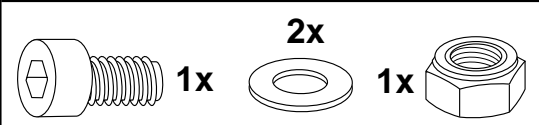

742671 00 01 Schwarz/black

Die Schrauben sowie die Muttern des Kofferadapters (zum Einhängen des Kofferhalteschlosses) am Kofferträger entfernen, Schrauben entfallen.
Dismantle screws and nuts of the case adapter (to hook in the fixing lock) at the side carrier. Screws are obsolete.

Montage des Halters hinten:

Mit den Sechskantschrauben M6x25, den Karosseriescheiben Ø6,4xØ18 sowie den selbstsichernden Muttern M6.

Fastening of the rear holder:

With hexagon screws M6x25, washers Ø6,4xØ18 and self-lock nuts M6.

Montage des Halters vorne:

Mit der Zylinderschraube M6x20, den Karosseriescheiben Ø6,4xØ18 sowie der selbstsichernden Mutter M6.

Fastening of the front holder:

With allen screw M6x20, washers Ø6,4xØ18 and self-lock nut M6.